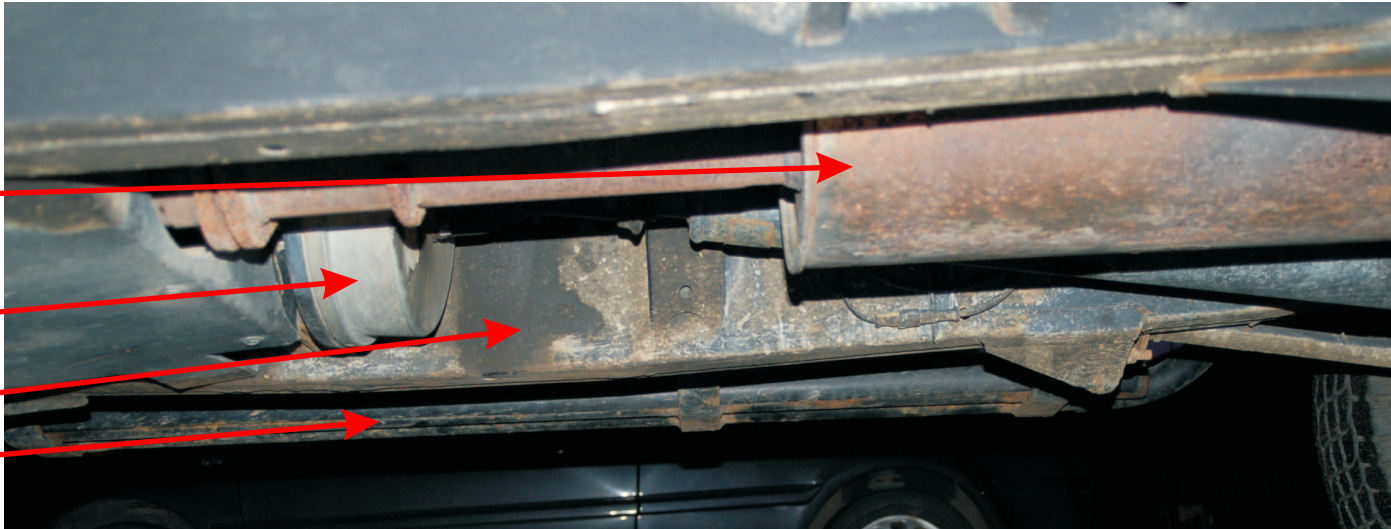

LR Defender110 MY 2002 - Was ist das ...(seite - 1)

update 05.02.2007

Auspuff-Anlage

Trommel der
Handbremse

Rahmen

Trittbrett

Auspuff-Anlage

Trommel der
Handbremse

Transfergetriebe

Kardanwelle

was sind das
für Kabel?

Schmiernippel

LR Defender110 MY 2002 - Was ist das ...(seite - 2) - Blick nach vorne -

update 05.02.2007