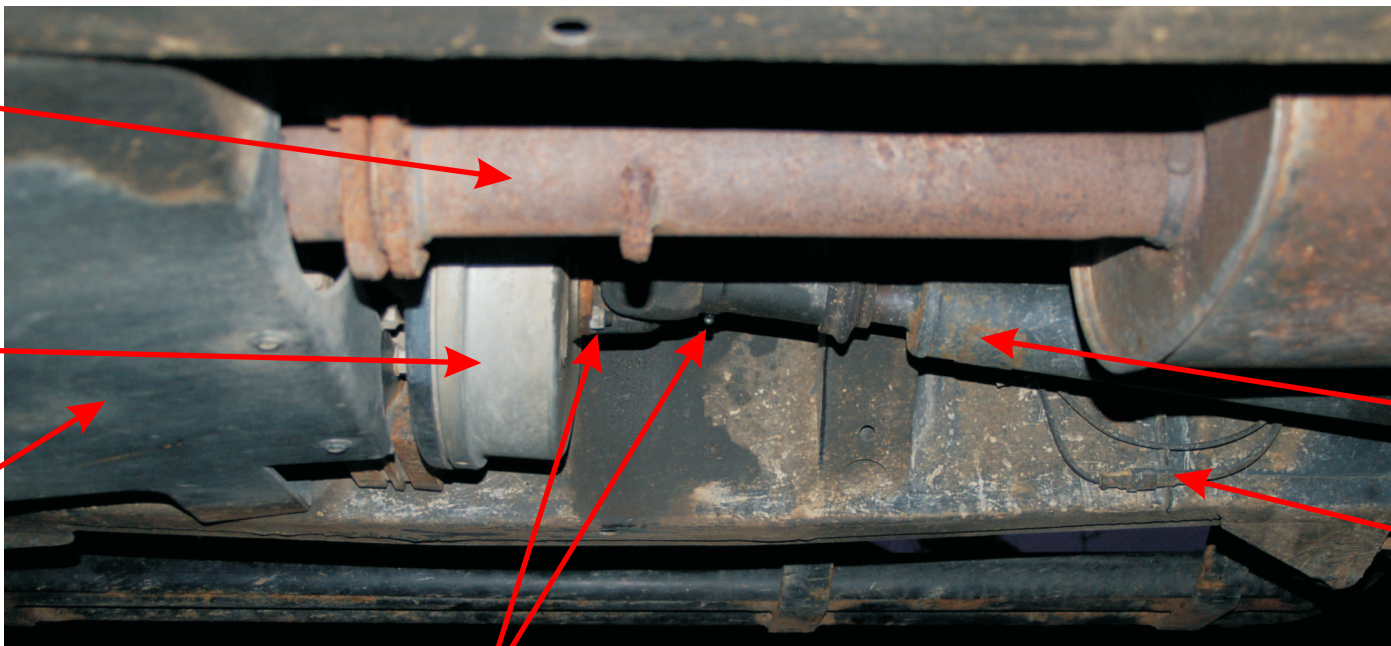

LR Defender110 MY 2002 - Was ist das ...(seite - 1)

update 05.02.2007

Auspuff-Anlage

Trommel der
Handbremse

Rahmen

Trittbrett

Auspuff-Anlage

Trommel der
Handbremse

Transfergetriebe

Kardanwelle

was sind das
für Kabel?

Schmiernippel

LR Defender110 MY 2002 - Was ist das ...(seite - 2) - Blick nach vorne -

update 05.02.2007