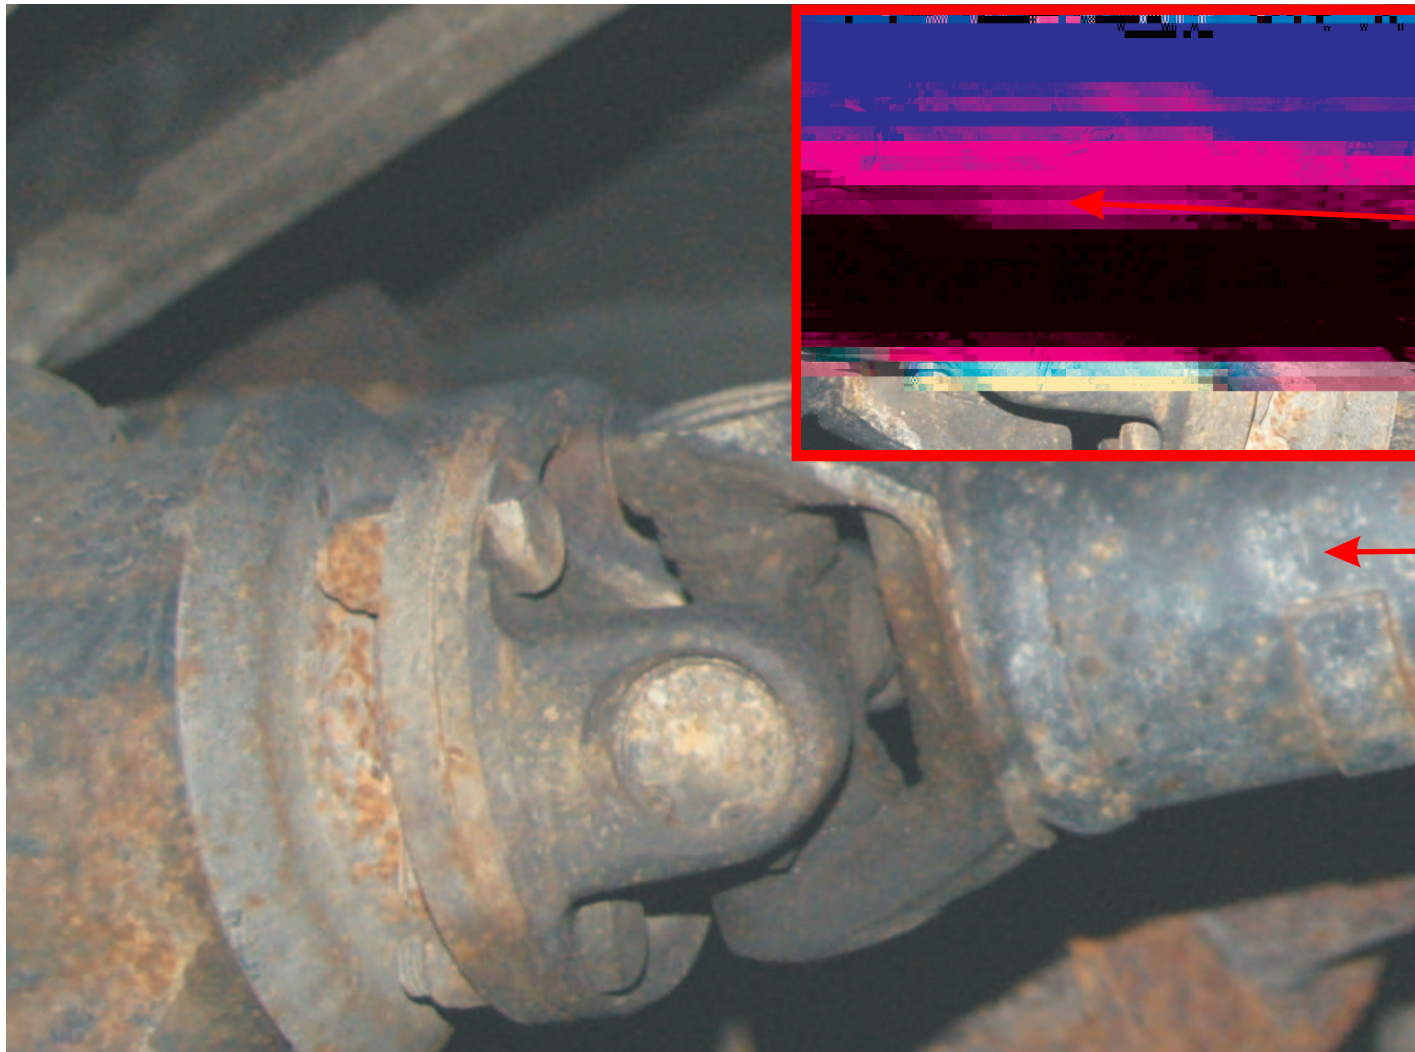

# LR Defender110 MY 2002 - Was ist das ...(Detail - 1) Spurstangenkopf

update 01.02.2007

Lenkungsstange  
=vordere Spurstange

Kronenmutter

Sicherungsgstift

Bremsscheibe

Reifen

Felge

Schutzblech

Swivel

Längslenker

# LR Defender110 MY 2002 - Was ist das ...(Detail - 2) Kreuzgelenk

Schmiernippel

Kardanwelle