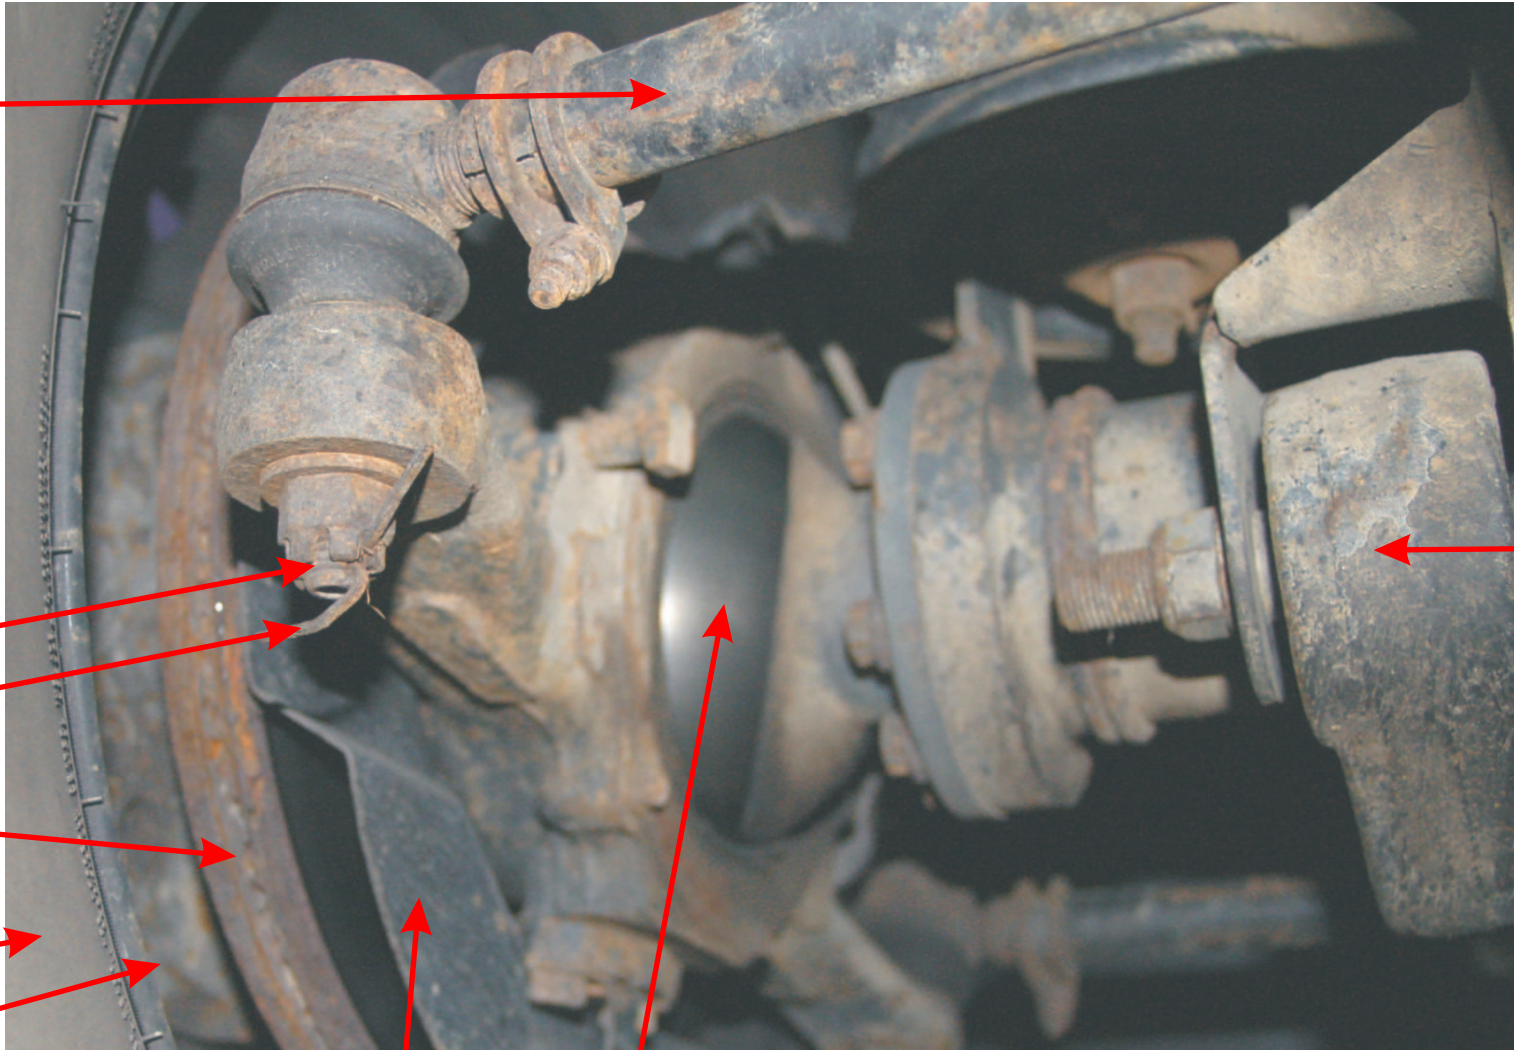

# LR Defender110 MY 2002 - Was ist das ...(Detail - 1) Spurstangenkopf

update 01.02.2007

Lenkungsstange  
=vordere Spurstange

Kronenmutter

Sicherungsgstift

Bremsscheibe

Reifen

Felge

Schutzblech

Swivel

Längslenker

# LR Defender110 MY 2002 - Was ist das ...(Detail - 2) Kreuzgelenk

Schmiernippel

Kardanwelle